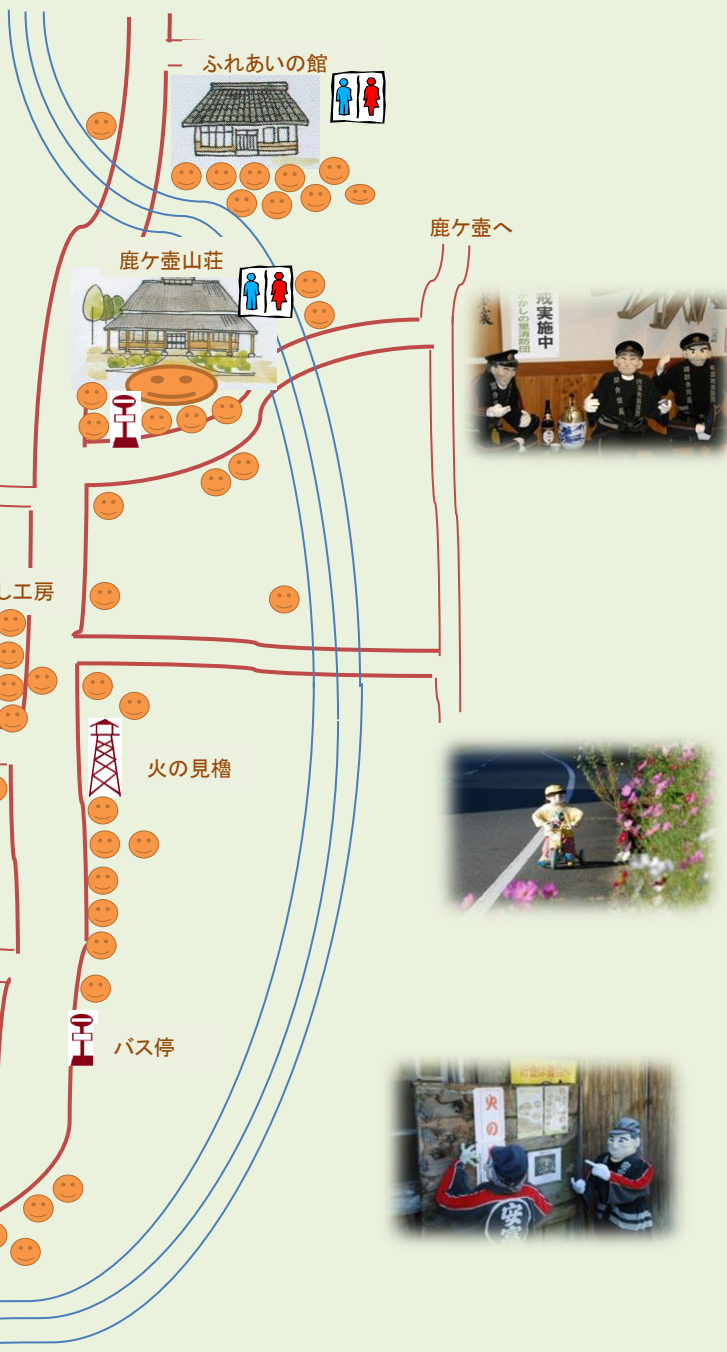

奥播磨かかしの里 ふるさとかかしマップ

現在のかかし人口

130名

8月1日現在

あなたはいくつ見つけられるかな・・・！？

<お願い>

集落内に案山子はありません。
関係者以外の集落内への立ち入りはご遠慮ください。
また、住民に向けた執拗な写真撮影はおやめください。

ふるさとかかしギャラリー

村の入口の大きな岩

奥播磨かかしの里

兵庫県姫路市安富町関 地区

連絡先 グリーンステーション鹿ヶ壺(火曜日定休)

☎ 0790-66-3505 FAX 0790-66-4445

ふるさとかかしネットワーク

ホームページ

[ふるさとかかし](#)

検索

は家屋周辺に多数設置

<お断り>案山子は場所の移動や、劣化のため撤去・更新することがあります。